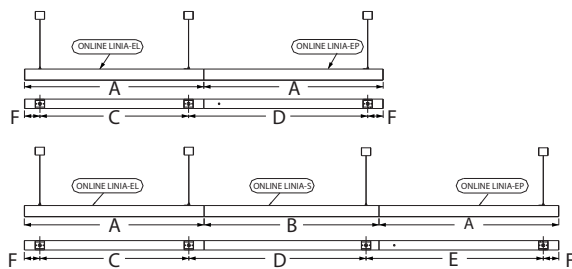

ONLINE LED LINIA

ONLINE LED LINIA

ONLINE LED 5200LM PLX E
34 830 LINIA-S / L-1200

Wymiary / Dimensions / Размеры

\varnothing [mm]	A (mm)	B (mm)	C (mm)	D (mm)	E (mm)	F (mm)
2600	569	564	504	564	534	35
4400	569	564	504	564	534	35
5200	1129	1124	1028	1124	1124	53
8800	1129	1124	1028	1124	1124	53
7800	1689	1684	1588	1684	1684	53
13200	1689	1684	1588	1684	1684	53
10400	2249	2244	1588	2148	2148	53
17600	2249	2244	1588	2148	2148	53