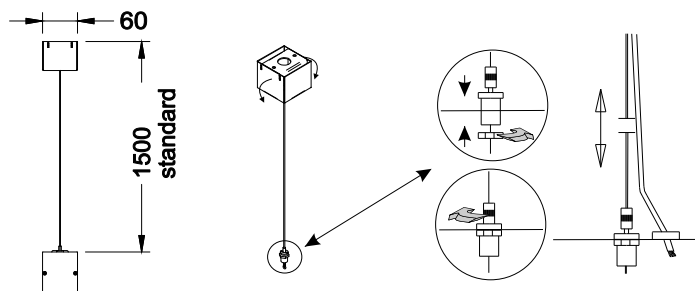

Układ zapłonowy/Control gear/Пускорегулирующая аппаратура:

E zasilacz driver / Блок питания
EDD zasilacz DIM DALI DIM DALI driver / Блок питания DIM DALI

System płynnej regulacji długości zawieszenia/1500mm long system of suspension length smooth regulation/
Система плавной регуляции высоты подвеса