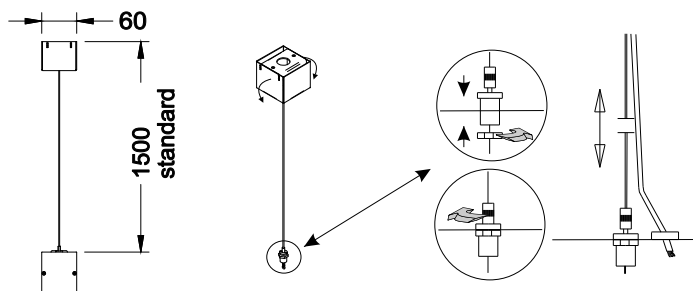

System płynnej regulacji długości zawieszania/1500mm long system of suspension length smooth regulation/

Система плавной регуляции высоты подвеса