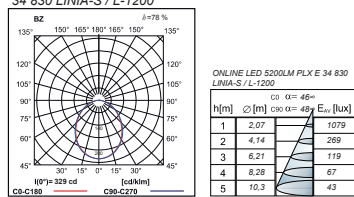

ONLINE LED

ONLINE LED

ONLINE LED 4400LM PLX E
24 840 / L-600

Wymiary / Dimensions / Размеры

∅ [lm]	A (mm)	B (mm)	C (mm)	h (mm)
2600	574	92	504	86
4400	574	92	504	86
5200	1134	92	1028	86
8800	1134	92	1028	86
7800	1694	92	1588	86
13200	1694	92	1588	86
10400	2254	92	2148	86
17600	2254	92	2148	86

ONLINE LED LINIA

ONLINE LED LINIA

ONLINE LED 5200LM PLX E
34 830 LINIA-S / L-1200

Wymiary / Dimensions / Размеры

\varnothing [mm]	A (mm)	B (mm)	C (mm)	D (mm)	E (mm)	F (mm)
2600	569	564	504	564	534	35
4400	569	564	504	564	534	35
5200	1129	1124	1028	1124	1124	53
8800	1129	1124	1028	1124	1124	53
7800	1689	1684	1588	1684	1684	53
13200	1689	1684	1588	1684	1684	53
10400	2249	2244	1588	2148	2148	53
17600	2249	2244	1588	2148	2148	53