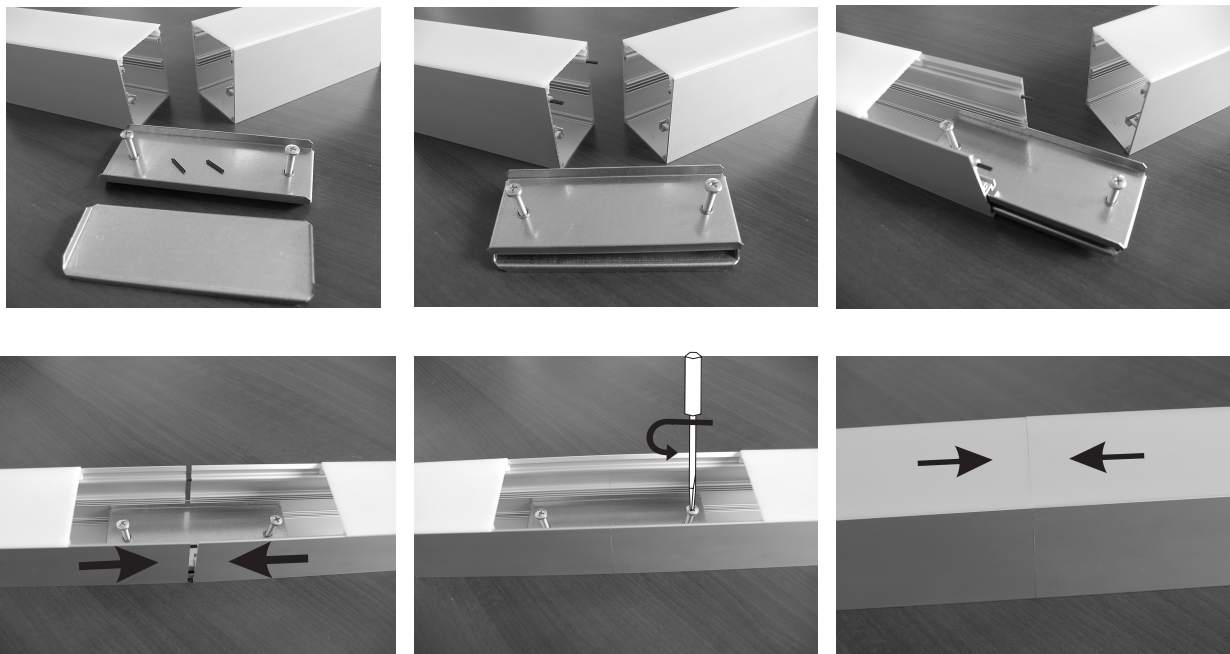

ONLINE LED LINIA

Spinacz liniowy/Linear connector

4