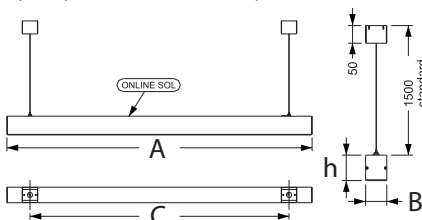

Wymiary / Dimensions / Размеры