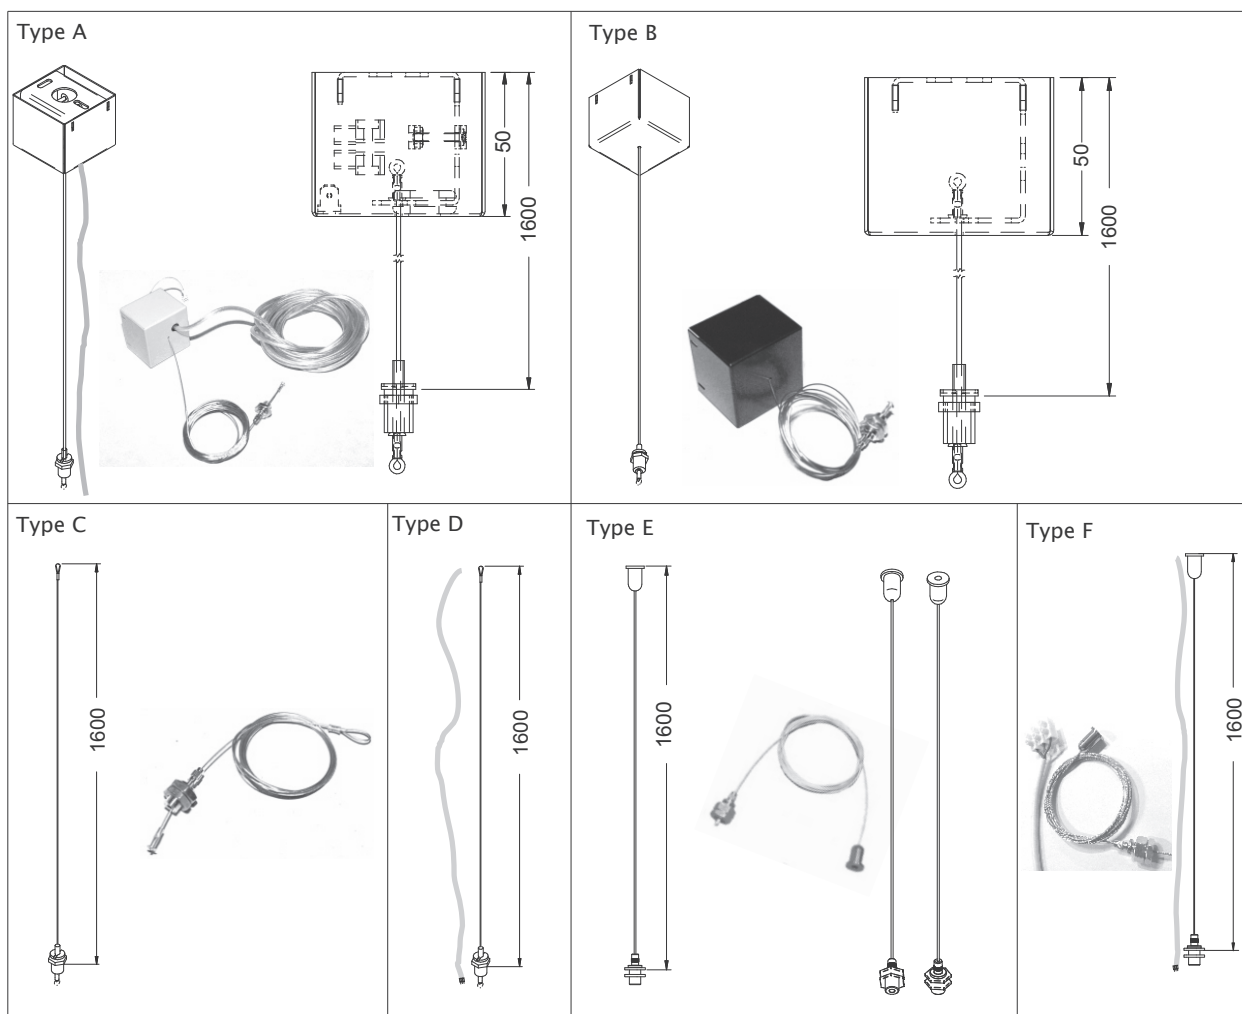

ONLINE LED

Konstrukcja/Features/Конструкция

Oprawa przystosowana do montażu na zwieszakach lub bezpośrednio na konstrukcji sufitu stałego. Wersja zwieszana wyposażona w system zawieszki o długości 1500 mm, z systemem płynnej regulacji wysokości zwieszenia. Korpus oprawy wykonany z anodowanego profilu aluminiowego. Oprawa wyposażona w wysokowydajne źródła światła LED o następujących strumieniach świetlnych: 2600 lm, 4400 lm, 5200 lm, 8800 lm, 7800 lm, 13200 lm, 10400 lm i 17600 lm. Dostępne temperatury barwowe zastosowanych diod to 3000 K lub 4000 K. Przesłona wykonana z polimetakrylanu metylu w kolorze białym o przepuszczalności światła większej niż 70%. Optyka tworzy rozproszone światło w kształcie lambertowskim. Przesłona bez ramki montażowej, wyposażona w specjalnie uformowane zatrzaski pasujące do profilu aluminiowego oprawy. Oprawa o ochronie przed wnikaniem ciał stałych, pyłu i wilgoci – IP20.

ONLINE LED LINIA

Spinacz liniowy/Linear connector

4

Zawiesia/Suspension/Подвесы

Luminaire	Colors	Suspension with connection	EAN	Type
Online		-	5907674093190	B
Online		3 poles	5901867479501	A
Online		3 poles	5907674065791	A+B
Online		5 poles (dimnable)	5901867479518	A
Online		5 poles (dimnable)	5902023837067	A+B
Online		6 poles	5907674090465	A
Online		6 poles	5901867479525	A+B
Online		-	5907674019589	B
Online		3 poles	5907674022879	A
Online		3 poles	5907674010562	A+B
Online		5 poles (dimnable)	5907674070863	A
Online		5 poles (dimnable)	5907674034315	A+B
Online		6 poles	5907674019572	A
Online		6 poles	5901867479495	A+B
Online	-	-	5902107025625	C
Online	-	3 poles	5907674084112	D
Online	-	5 poles (dimnable)	5907674089124	D
Online	-	-	5902107025595	E
Online	-	3 poles	5902107025601	F
Online	-	5 poles (dimnable)	5902107025618	F